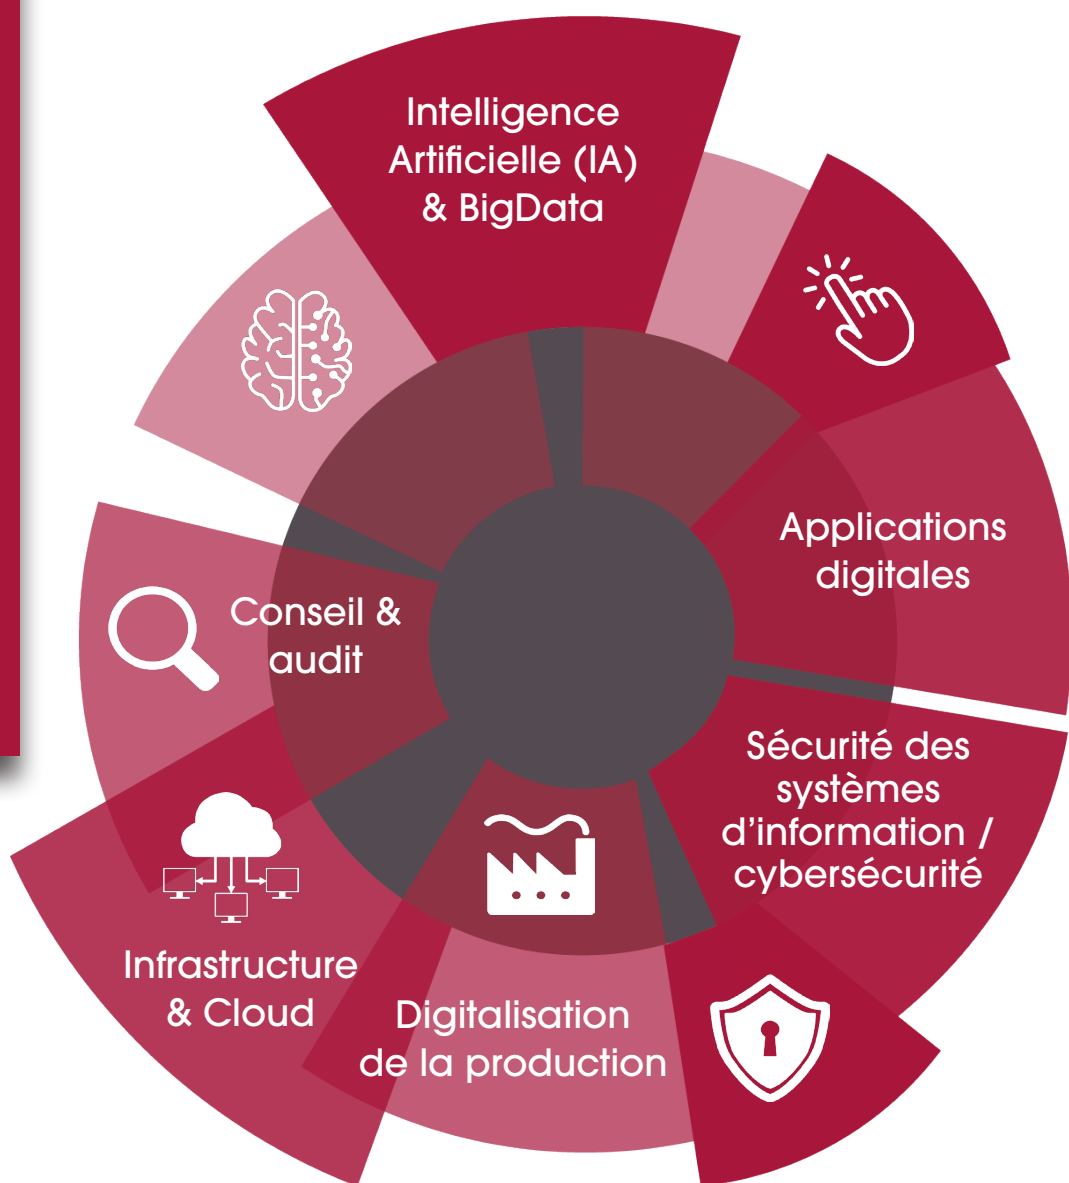

Accompagner nos clients dans leur digitalisation grâce à nos équipes d'experts.

Proposer des savoir-faire métiers, technologiques, de bureau d'étude et de transformation RH.

RÉACTIVITÉ

PROXIMITÉ